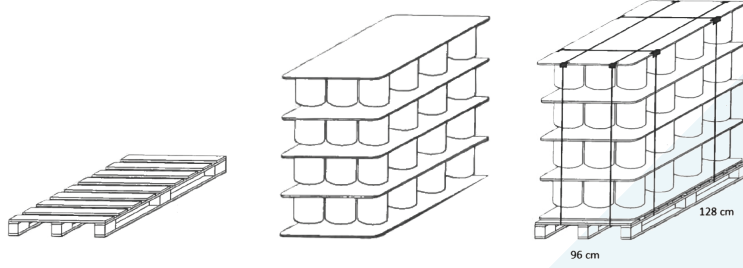

## Paketleme Bilgileri

Palettteki Bobin Sayısı	Palettteki Katman Sayısı	Palet Ölçüleri (cm)	Palet Yüksekliği (cm)	Palet Net Ağırlığı (kg)	Uç Sayısı	Her Sıradaki Bobin Sayısı
48	4	96 x 128	125	960 - 1100	0 - 1 - 3 - 4 - 6 - 12	12

EZ 0	EZ 1	EZ 3	EZ 4	EZ 6	EZ 12
Uç çıkışı yok	Uç sayısı 1	Uç sayısı 3	Uç sayısı 4	Uç sayısı 6	Uç sayısı 12

Palettteki Bobin Sayısı	Palettteki Katman Sayısı	Palet Ölçüleri (cm)	Palet Yüksekliği (cm)	Palet Net Ağırlığı (kg)	Uç Sayısı	Her Sıradaki Bobin Sayısı
64	4	114 x 114	125	960 - 1100	0 - 4 - 6 - 12	12