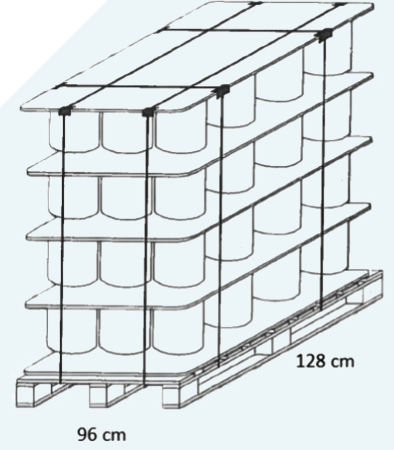

TEK UÇLU FİTİL

Paketleme Bilgileri

Palettaki Bobin Sayısı	Palettaki Katman Sayısı	Palet Ölçüleri (cm)	Palet Yüksekliği (cm)	Palet Net Ağırlığı (kg)	Uç Sayısı	Her Sıradaki Bobin Sayısı
48	4	96 x 128	125	960 - 1100	0 - 1 - 3 - 4 - 6 - 12	12